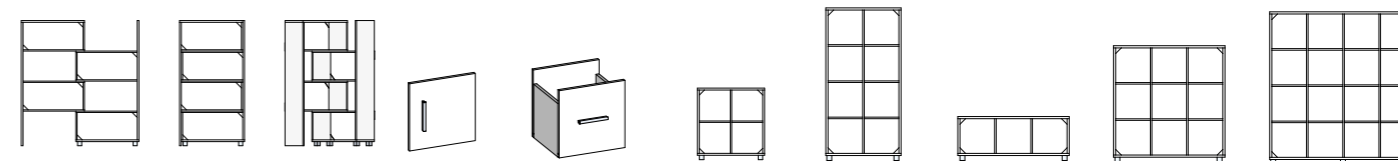

CASA-7166/6
2.180 Kč
- rozměr 74 x 35 x 180 cm
- barvy bílá, dub Sonoma + bílá, dub Sonoma, wenge

CASA-7164

- modulární systém, kdy si vyberete regál a k němu si koupíte tolik dvířek a zásuvek, kolik chcete a v barvách jaké se vám líbí. Dvířka a zásuvky si umístíte do poliček, kde potřebujete
- barva regálu bílá, barva dvířek bílá, dub Sonoma nebo černá
- specialitou je roztažovací regál, u kterého si roztažením zvolíte šířku, případně si jej můžete dát do libovolného rohu jako rohový regál