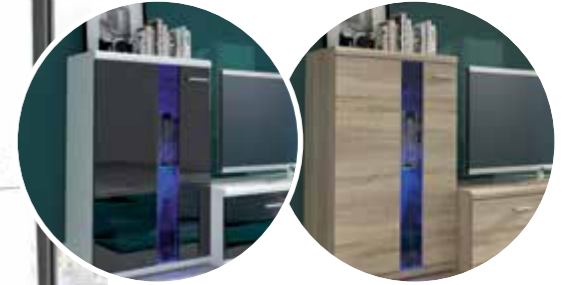

CASA-5112 | 4.790 Kč

- uvedená cena za barvy dub Sonoma nebo bílá mat
- možno též v černém lesku + korpus bílá mat za 6.890 Kč
- rozměry: 2x vitrina 50 x 87, TV stolec 160 x 33, police 135 cm
- LED osvětlení za příplatek 520 Kč pro 2 vitriny