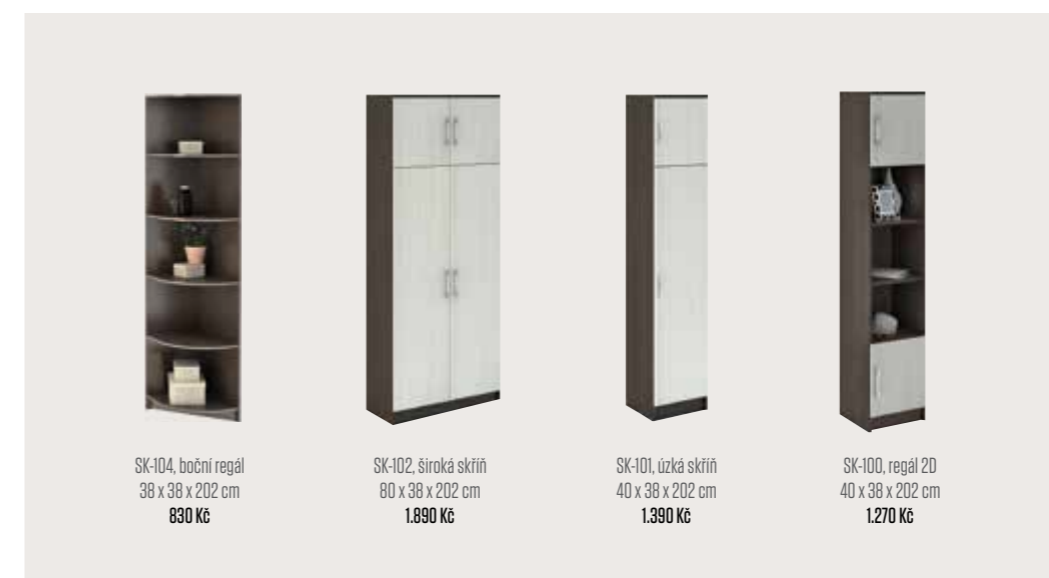

SK-104, boční regál
38 x 38 x 202 cm
830 Kč

SK-102, široká skříň
80 x 38 x 202 cm
1.890 Kč

SK-101, úzká skříň
40 x 38 x 202 cm
1.390 Kč

SK-100, regál 2D
40 x 38 x 202 cm
1.270 Kč

ZÁKLADNÍ SESTAVA + ÚZKÁ SKŘÍŇ, BARVA JASAN - 4.180 Kč