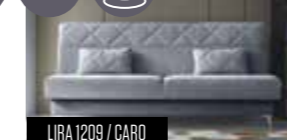

LIRA 1209 / CARO