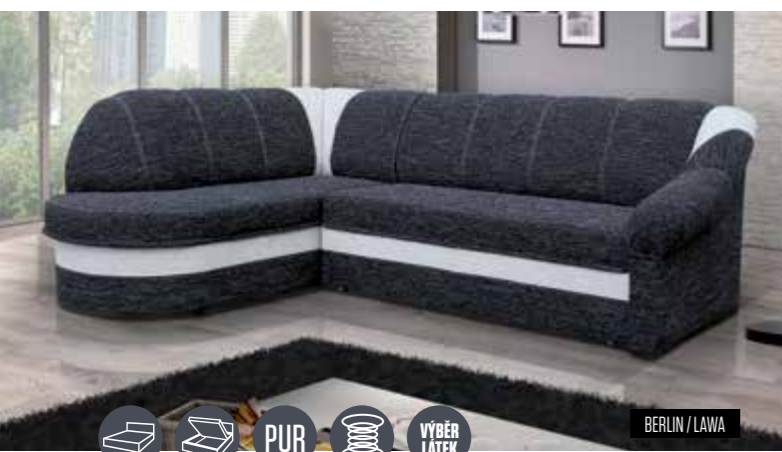

CASA-4240 | 14.400 Kč

- rozměr 250 x 180 x 85 cm, po rozložení 195 x 125 cm
- sedák bonell + PUR
- cena platí na vyobrazenou látku Berlin / Lawa
- za cenu 15.400 Kč též v látkách Inari, Sawana, Madryt, Nubuk