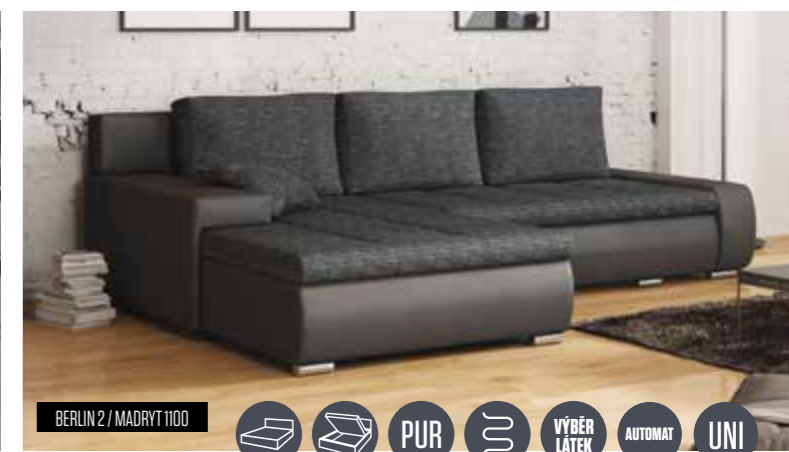

CASA-7066 | 14.250 Kč

- rozměr: 257 x 180 x 83 cm, po rozložení 206 x 149 cm
- cena za látku dle vyobrazení
- za příplatek 1.000 Kč též v látkách Inari, Sawana, Madryt, Casablanca, Nubuk, Berlin, Rito, Portland, Orinoco
- sedák vlnocová pružina + PUR, možno seskládat do P I L rohu, rozklad automat, výška sedáku 39 cm od země