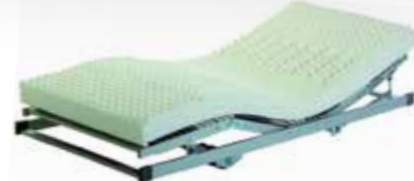

CASA-8088 | 3.090 Kč
- rozměr 180 x 45 x 45 cm
- barva bílá + grafit

MATRACE

potah snow

CASA-4431
od 3.330 Kč

- luxusní prateľný potah Snow s proševev
- výška jadra 20 cm + 1 cm potah
- sendvičová oboustranná matrace, horní a spodní vrstva ze studené pěny s vysokou trvanlivostí
- každá strana má jinou tvrdost, ideální jako partnerská matrace - s měkčí a tvrdší stranou
- obě strany mají sedmizónovou profilaci pro uvolnění svalstva během spánku