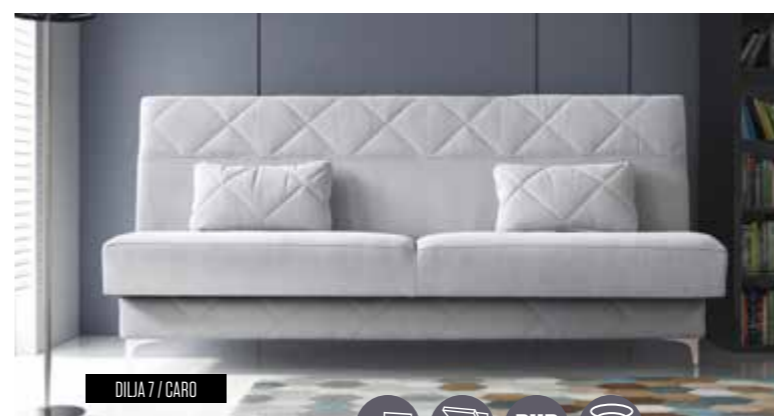

DILJA 7 / CARO

CASA-8083 | 6.750 Kč

- rozměr 200 x 92 x 93, po rozložení 200 x 118 cm
- dostupné pouze v látkách dle obrázku

LIRA 1209 / CARO

TWIST 20 / KOSTKA

CASA-8084 | 9.900 Kč

- rozměr 214 x 93 x 85, po rozložení 200 x 145 cm
- dostupné pouze v látkách dle obrázku